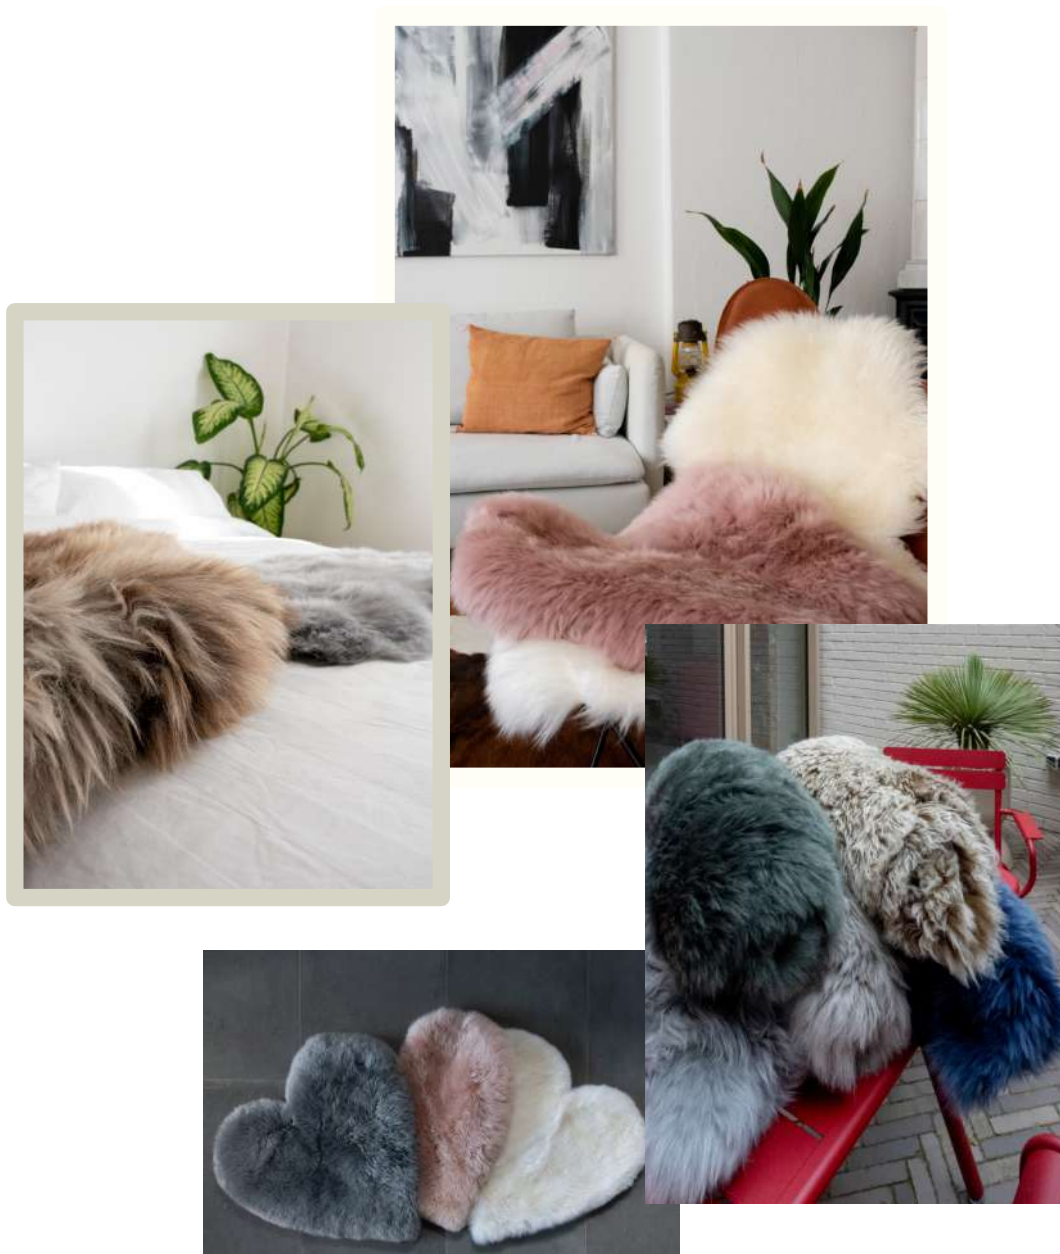

Inspiration

seit 1820