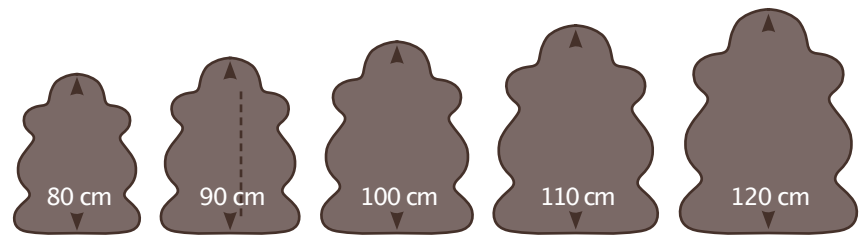

\*OEKO-TEX Leather-Standard

\*OEKO-TEX Leather-Standard

1,5 fach mit Kopfteil 140 x 68 cm	1,5 fach mit Endteil 140 x 68 cm	Doppelfell aus 2 Fellen 175 x 63 cm	Fellteppich aus 4 Fellen 185 x 125 cm	Fellteppich aus 6 Fellen 185 x 180 cm	Fellteppich aus 8 Fellen 185 x 235 cm
Art.-Nr.	Art.-Nr.	Art.-Nr.	Art.-Nr.	Art.-Nr.	Art.-Nr.
151 AN	152 AN	182 AN	190 AN	193 AN	196 AN
157	158	183	190 BE	193 BE	196 BE
159	160	185	190 BR	193 BR	196 BR
151 BS	152 BS	182 BS	190 BS	193 BS	196 BS
153	154	184	190 CA	193 CA	196 CA
			190 DG	193 DG	196 DG
151 GR	152 GR	182 GR	190 GR	193 GR	196 GR
			190 IN	193 IN	196 IN
			190 LG	193 LG	196 LG
			190 MV	193 MV	196 MV
155	156	180	190 WE	193 WE	196 WE
			190 OC	193 OC	196 OC
			190 PI	193 PI	196 PI
			190 RO	193 RO	196 RO
			190 RT	193 RT	196 RT
			190 SZ	193 SZ	196 SZ
			190 TA	193 TA	196 TA
151 TP	152 TP	182 TP	190 TP	193 TP	196 TP
			190 WB	193 WB	196 WB

Sonderanfertigungen sind  
in allen Größen möglich!

Fellmaß, ca.	Naturweiß	Beige	Camel	Braun	Braun mit hellbraunen Spitzen	Taupe	Grau	Anthrazit	Schwarz
80 x 60 cm	80	83	-	85	-	-	-	-	-
90 x 63 cm	90	93	94	95	-	-	-	-	-
100 x 68 cm	100	103	104	105	102 BS	102 TP	102 GR	102 AN	102 SZ
110 x 73 cm	110	113	114	115	112 BS	112 TP	112 GR	-	-
120 x 78 cm	120	123	124	125	-	-	-	-	-