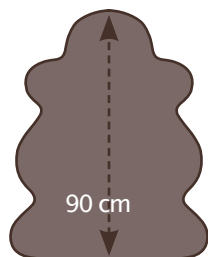

Fellmaß ca.
90 x 60 cm