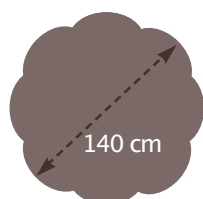

# Fellteppiche rund

aus australischen Premium Lammfellen

- + Dichtes Haar
- + Seidig, mit natürlichem Glanz
- + Haarlänge ca. 70 mm
- + Weich im Leder
- + Teilw. OEKO-TEX Leather-Standard\*

Artikel	Farbe
143	Beige*
145	Braun
142 GR	Grau*
141	Naturweiß*
142 TP	Taupe*

\*OEKO-TEX Leather-Standard

Fellmaß ca.  
140 cm