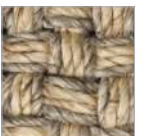

Kissen handgewebt

Schlingenoptik

- + Hoher Wollanteil
- + Material: 70% Wolle, 20% Viskose, 10% Nylon
- + Mit Reißverschluss
- + Inlettkissen bitte separat bestellen

Artikel	Größe ca.	Farbe
460 1	45 x 45 cm	Anthrazit
460 2	45 x 45 cm	Beige

Strickoptik

- + Hoher Wollanteil
- + Material: 70% Wolle, 20% Viskose, 10% Nylon
- + Mit Reißverschluss
- + Inlettkissen bitte separat bestellen

Artikel	Größe ca.	Farbe
461 2	45 x 45 cm	Beige
461 3	45 x 45 cm	Camel
461 4	45 x 45 cm	Grau

Flechtoptik

- + Hoher Wollanteil
- + Material: 70% Wolle, 20% Viskose, 10% Nylon
- + Mit Reißverschluss
- + Inlettkissen bitte separat bestellen

Artikel	Größe ca.	Farbe
462 2	45 x 45 cm	Anthrazit/Grau
462 3	45 x 45 cm	Beige/Grau
462 4	45 x 45 cm	Multicolor