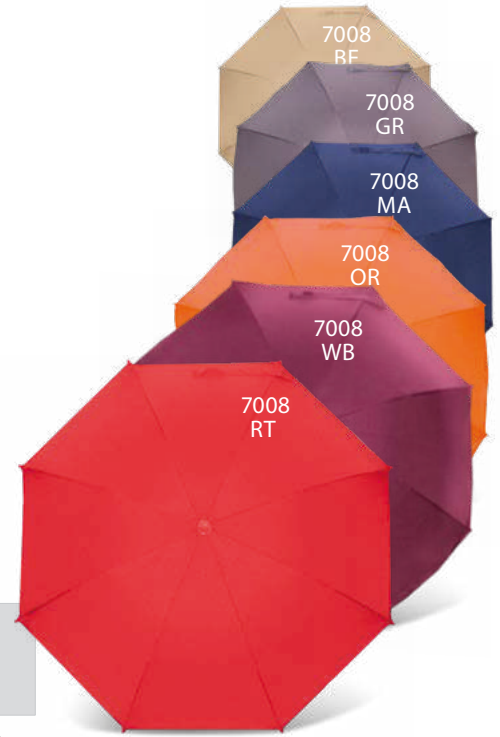

Premium Sonnenschirm Serie „Eisbärchen“

- + Speichen aus Fiberglas
- + UPF-Faktor 50+ nach australischem Standard
- + Stoffdurchmesser: 80 cm
- + Länge: 77 cm
- + Bezug: 100% Polyester
- + Das Oberteil läßt sich durch eine Steckkupplung von der Halterung abnehmen
- + Die Halterung ist für ovale und runde Rohre geeignet
- + Schirmposition stufenlos verstellbar
- + Einzelverpackung in Klarsichttasche mit Werbeeinleger
- + Bei Bedarf kann das Unterteil extra bestellt werden