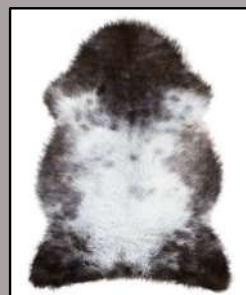

Fotos zeigen Ausfallbeispiele. Die natürliche Farbgebung variiert.