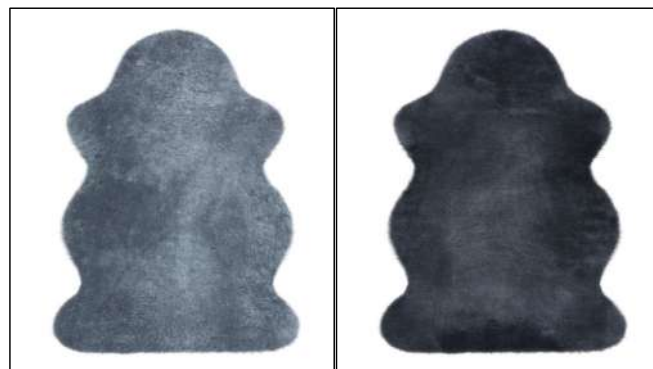

Geschorene Lammfelle

Australisches Lammfell

+ Haarlänge ca. 30 mm, geschoren

Artikel	Fellmaß ca.	Farbe
869 AN	100 cm	Anthrazit
869 SI	100 cm	Silber